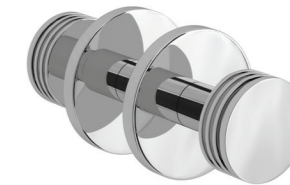

RAL Classic

В палитру входят спокойные пастельные, смелые флуоресцентные, насыщенные и приглушённые оттенки:

DESIGN DECOR

АКСЕССУАРЫ ДЛЯ ПОЛОТЕНЦЕСУШИТЕЛЕЙ

СУНЕРЖА®
since 1996

Покоряют с первого взгляда

Коллекция аксессуаров DESIGN DECOR создана специально для полотенцесушителей Сунержа®. Для их производства используется исключительно пищевая нержавеющая сталь – самый долговечный и эстетичный материал, который не боится перепадов температур и высокой влажности.

Вешалки и полки

Созданы для полотенцесушителей коллекций DESIGN WATER и DESIGN ELECTRIC, у которых перемычки расположены близко друг к другу: Богема, Аркус, Модус, Флюид, Нюанс, Хорда. Полки могут быть установлены на «лесенки» с межосевым расстоянием 400 и 500 мм.

Вешалка Сфера
00-2010-0001

Вешалка Виктория
00-2010-0002

Вешалка Каньон
00-2010-0003

Вешалка Каньон двойная
00-2010-0004

Полка выгнутая
L 370 00-2011-0370
L 470 00-2011-0470

Полка прямая
L 370 00-2012-0370
L 470 00-2012-0470

Полка прямая 4П
L 370 00-2012-4370
L 470 00-2012-4470

Полотенцедержатели

Высокотехнологичные аксессуары с воздухоотводчиком разработаны для водяных моделей коллекции DESIGN WATER. Можно установить один или сразу два держателя вместо стандартных верхних углов полотенцесушителя.