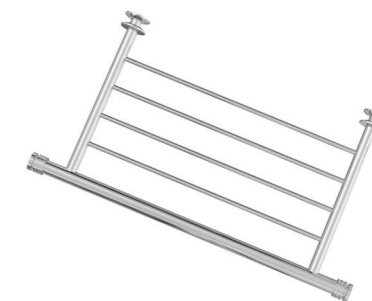

Вешалки и полки

Созданы для полотенцесушителей коллекций DESIGN WATER и DESIGN ELECTRIC, у которых перемычки расположены близко друг к другу: Богема, Аркус, Модус, Флюид, Нюанс, Хорда. Полки могут быть установлены на «лесенки» с межосевым расстоянием 400 и 500 мм.

Вешалка Сфера
00-2010-0001

Вешалка Виктория
00-2010-0002

Вешалка Каньон
00-2010-0003

Вешалка Каньон двойная
00-2010-0004

Полка выгнутая
L 370 00-2011-0370
L 470 00-2011-0470

Полка прямая
L 370 00-2012-0370
L 470 00-2012-0470

Полка прямая 4П
L 370 00-2012-4370
L 470 00-2012-4470

Полотенцедержатели

Высокотехнологичные аксессуары с воздухоотводчиком разработаны для водяных моделей коллекции DESIGN WATER. Можно установить один или сразу два держателя вместо стандартных верхних углов полотенцесушителя.