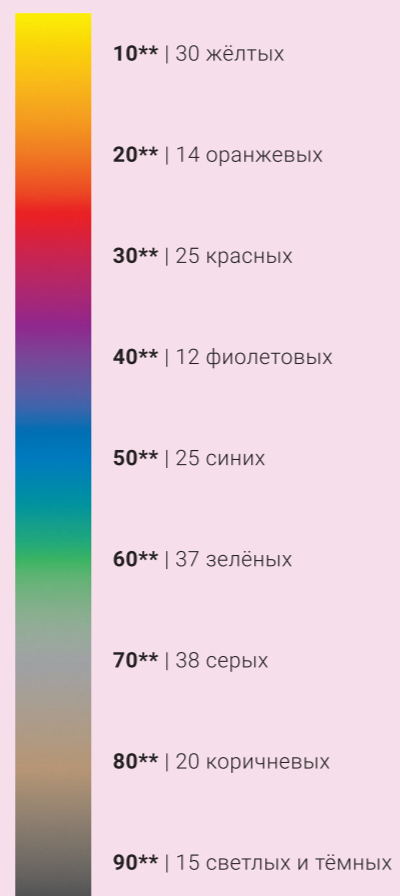

RAL Classic

В палитру входят спокойные пастельные, смелые флуоресцентные, насыщенные и приглушённые оттенки: