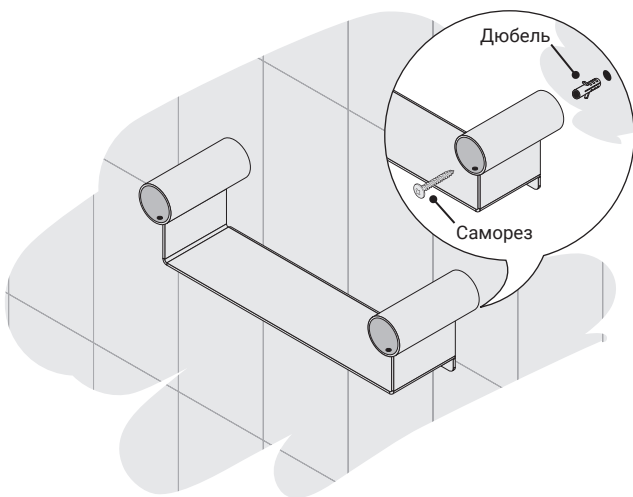

### ТЕХНИЧЕСКИЕ ХАРАКТЕРИСТИКИ

Тип изделия  
настенный аксессуар

Материал изделия  
нержавеющая сталь AISI 304 L

Максимальная масса нагрузки  
5 кг

Размеры на схемах указаны в миллиметрах.

**1** Перед монтажом разберите аксессуар: выньте планку из креплений.

**2** Произведите разметку точек крепления и сделайте отверстия в стене  $\varnothing$  6 мм.

**3** В просверленные отверстия установите дюбели и притяните крепления с помощью саморезов из комплекта.

**4** Установите планку в крепления и зафиксируйте её стопорными винтами.