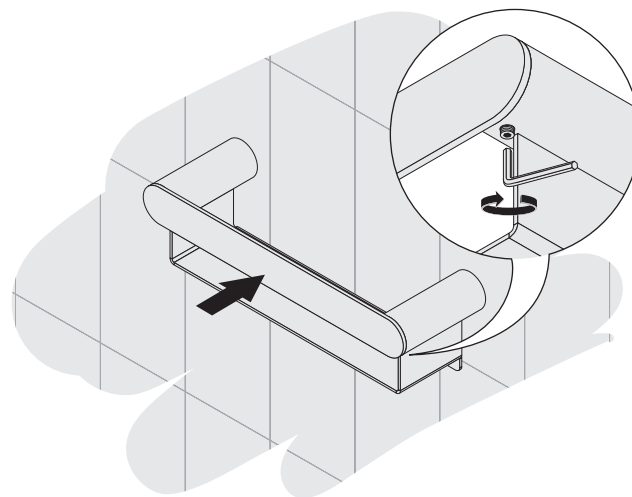

### ТЕХНИЧЕСКИЕ ХАРАКТЕРИСТИКИ

Тип изделия  
настенный аксессуар

Материал изделия  
нержавеющая сталь AISI 304 L

Максимальная масса нагрузки  
5 кг

Размеры на схемах указаны в миллиметрах.

**1** Перед монтажом разберите аксессуар: выньте планку из креплений.

**2** Произведите разметку точек крепления и сделайте отверстия в стене  $\varnothing$  6 мм.

**3** В просверленные отверстия установите дюбели и притяните крепления с помощью саморезов из комплекта.

**4** Установите планку в крепления и зафиксируйте её стопорными винтами.