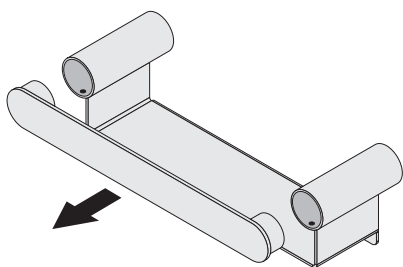

### ТЕХНИЧЕСКИЕ ХАРАКТЕРИСТИКИ

Тип изделия  
настенный аксессуар

Материал изделия  
нержавеющая сталь AISI 304 L

Максимальная масса нагрузки  
5 кг

Размеры на схемах указаны в миллиметрах.

**1** Перед монтажом разберите аксессуар: выньте планку из креплений.