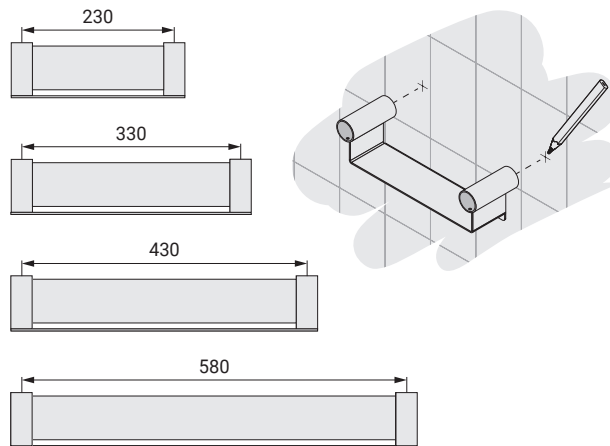

### ТЕХНИЧЕСКИЕ ХАРАКТЕРИСТИКИ

Тип изделия  
настенный аксессуар

Материал изделия  
нержавеющая сталь AISI 304 L

Максимальная масса нагрузки  
5 кг

Размеры на схемах указаны в миллиметрах.

**1** Перед монтажом разберите аксессуар: выньте планку из креплений.