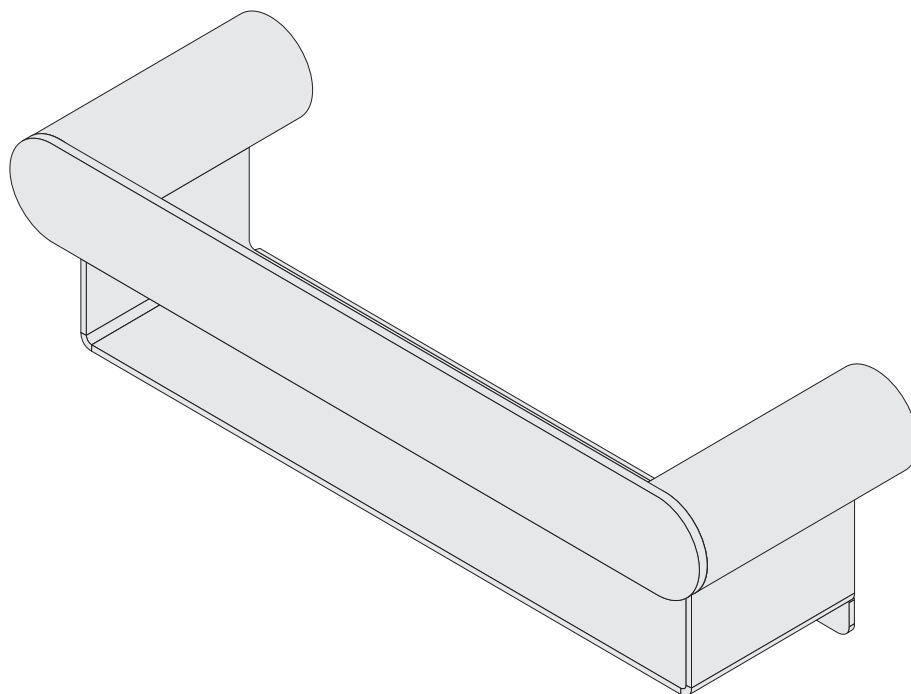

# ПОЛКА УГЛУБЛЁННАЯ ROUND

аксессуар для ванной комнаты

СУНЕРЖА®

since 1996